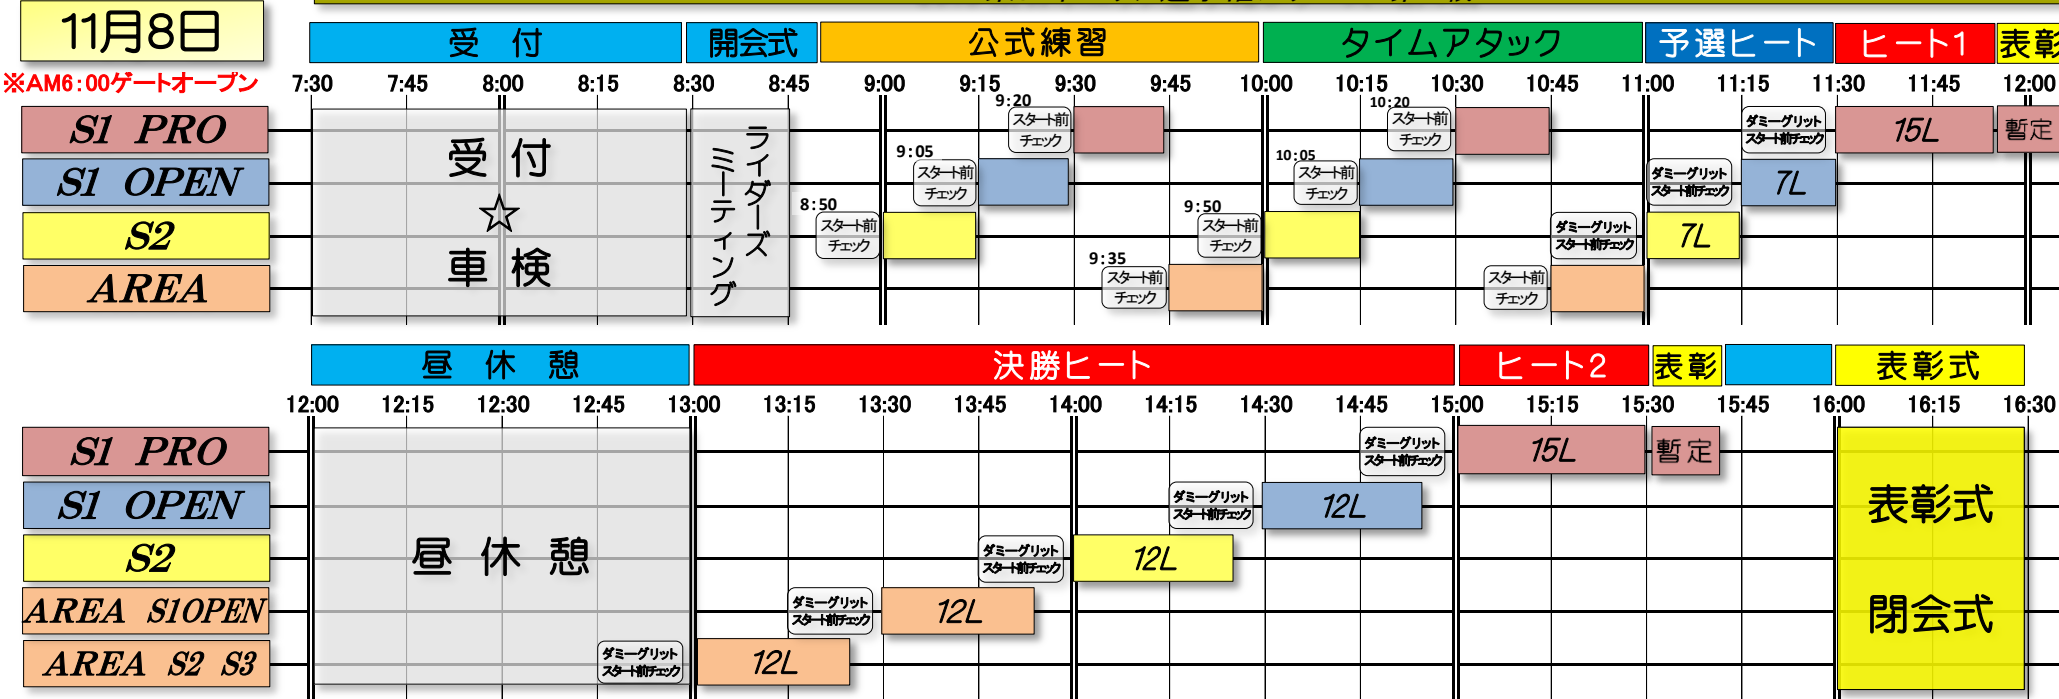

タイムスケジュール

TESPORT SUPERMOTO 走行会

タイムスケジュール

最終戦 2015 ALL JAPAN SUPERMOTO CHAMPIONSHIP Round 8 in MOBARA
 2015 全日本スーパーモト選手権 第8戦 茂原ツインサーキット
 2015 東日本エリア選手権シリーズ 第4戦

※AM8:30以前はエンジンの始動を禁止します。(近隣に対する騒音防止の為。音量測定時を除く)
 ※進行状況により予定が変更になる事があります。変更内容はコース内アナウンス放送にてお伝え致しますのでアナウンスを注意してお聞き下さい。
 ※出場台数などの事情により当日変更になる事がありますのでご了承下さい。
 ※レース参加者は、予選ヒート及び決勝ヒート、スタート時刻の10分前までにダミーグリットに集合して下さい。