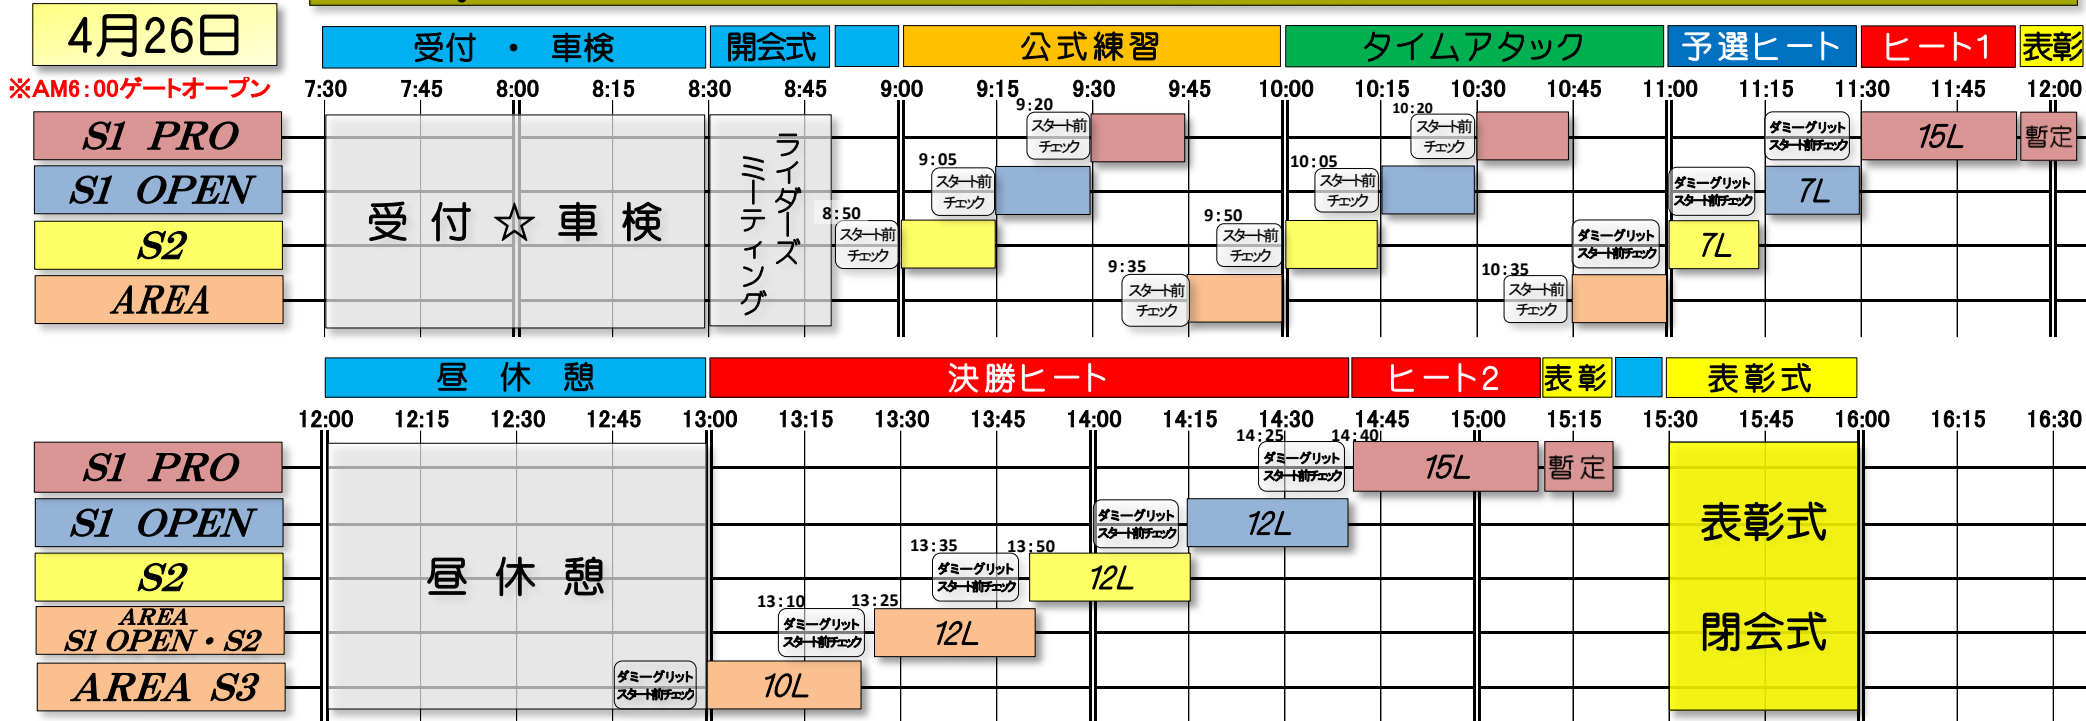

タイムスケジュール

marchesini SUPER MOTO 走行会

タイムスケジュール

開幕戦 2015 ALL JAPAN SUPERMOTO CHAMPIONSHIP Round 1 in MIHAMA
2015 全日本スーパーモト選手権 第1戦 美浜サーキット
2015 中日本エリア選手権シリーズ 第2戦

※AM8:30以前はエンジンの始動を禁止します。(近隣に対する騒音防止の為。音量測定時を除く)
 ※進行状況により予定が変更になる事があります。変更内容はコース内アナウンス放送にてお伝え致しますのでアナウンスを注意してお聞き下さい。
 ※出場台数などの事情により当日変更になる事がありますのでご了承下さい。
 ※レース参加者は、予選ヒート及び決勝ヒート、スタート時刻の10分前までにダミーグリットに集合して下さい。