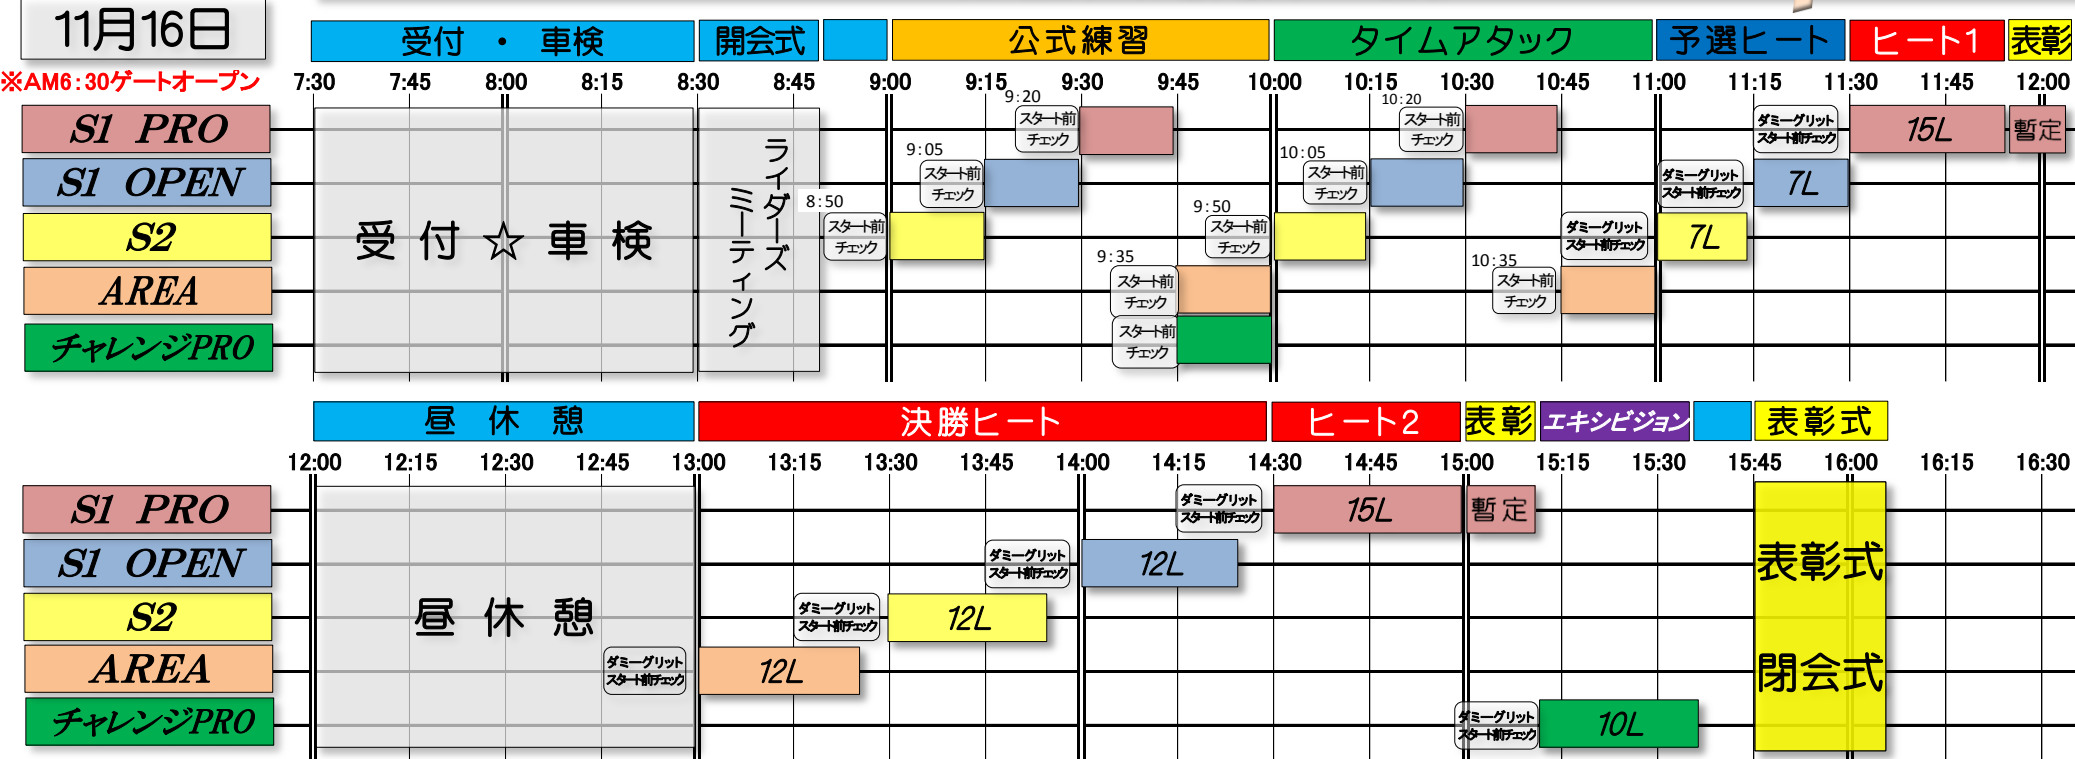

タイムスケジュール

TESPORT SUPER MOTARD 走行会

タイムスケジュール

2014 ALL JAPAN SUPERMOTARD CHAMPIONSHIP Round 8 in MOBARA
 2014 全日本スーパーモタード選手権 第8戦 茂原ツインサーキット **FINAL**
 2014 東日本エリア選手権シリーズ 第3戦

※AM8:30以前はエンジンの始動を禁止します。(近隣に対する騒音防止の為。音量測定時を除く)
 ※進行状況により予定が変更になる事があります。変更内容はコース内アナウンス放送にてお伝え致しますのでアナウンスを注意してお聞き下さい。
 ※出場台数などの事情により当日変更になる事がありますのでご了承下さい。
 ※レース参加者は、予選ヒート及び決勝ヒート、スタート時刻の10分前までにダミーグリットに集合して下さい。