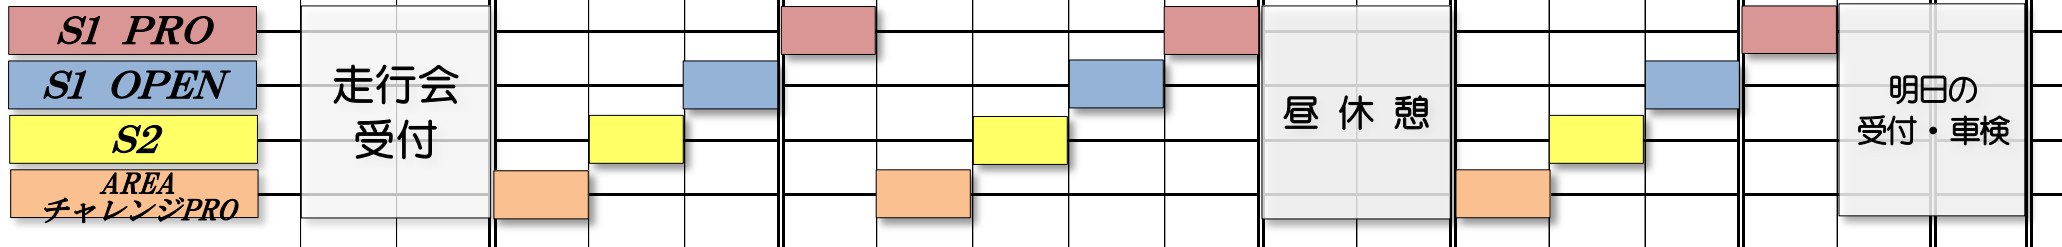

タイムスケジュール

SUPER MOTARD 走行会

10月18日

※AM6:30ゲートオープン

タイムスケジュール

2014 ALL JAPAN SUPERMOTARD CHAMPIONSHIP Round 7 in MEIHAN  
2014 全日本スーパーモタード選手権 第7戦 名阪スポーツランド  
2014 中日本エリア選手権シリーズ 第4戦

10月19日

※AM6:00ゲートオープン