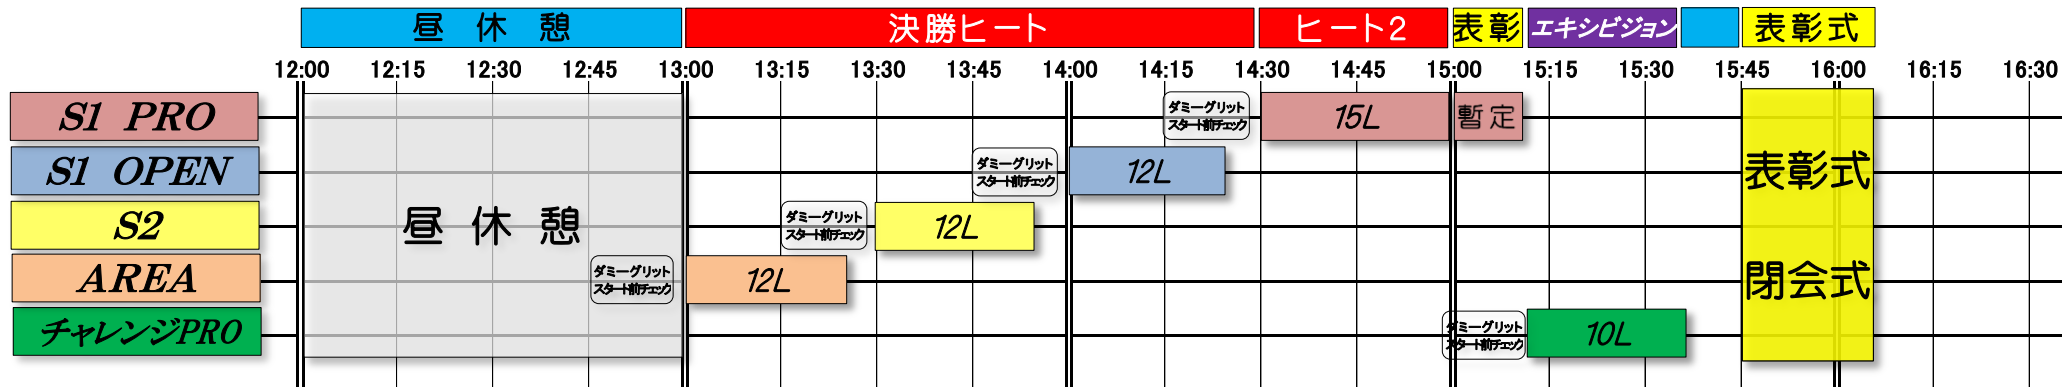

タイムスケジュール

SUPER MOTARD 走行会

10月18日

※AM6:30ゲートオープン

タイムスケジュール

2014 ALL JAPAN SUPERMOTARD CHAMPIONSHIP Round 7 in MEIHAN  
2014 全日本スーパーモタード選手権 第7戦 名阪スポーツランド  
2014 中日本エリア選手権シリーズ 第4戦

10月19日

※AM6:00ゲートオープン

※AM8:30以前はエンジンの始動を禁止します。(近隣に対する騒音防止の為。音量測定時を除く)

※進行状況により予定が変更になる事があります。変更内容はコース内アナウンス放送にてお伝え致しますのでアナウンスを注意してお聞き下さい。

※出場台数などの事情により当日変更になる事がありますのでご了承下さい。

※レース参加者は、予選ヒート及び決勝ヒート、スタート時刻の10分前までにダミーグリットに集合して下さい。