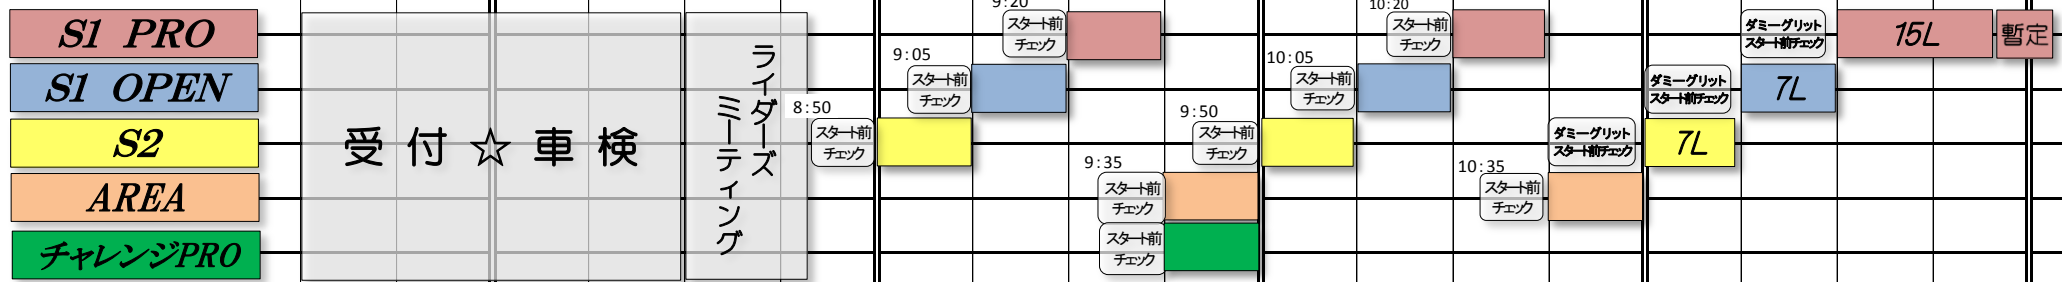

タイムスケジュール

SUPER MOTARD 走行会

10月18日

※AM6:30ゲートオープン

タイムスケジュール

2014 ALL JAPAN SUPERMOTARD CHAMPIONSHIP Round 7 in MEIHAN  
2014 全日本スーパーモタード選手権 第7戦 名阪スポーツランド  
2014 中日本エリア選手権シリーズ 第4戦

10月19日

※AM6:00ゲートオープン

※AM8:30以前はエンジンの始動を禁止します。(近隣に対する騒音防止の為。音量測定時を除く)

※進行状況により予定が変更になる事があります。変更内容はコース内アナウンス放送にてお伝え致しますのでアナウンスを注意してお聞き下さい。

※出場台数などの事情により当日変更になる事がありますのでご了承下さい。

※レース参加者は、予選ヒート及び決勝ヒート、スタート時刻の10分前までにダミーグリットに集合して下さい。