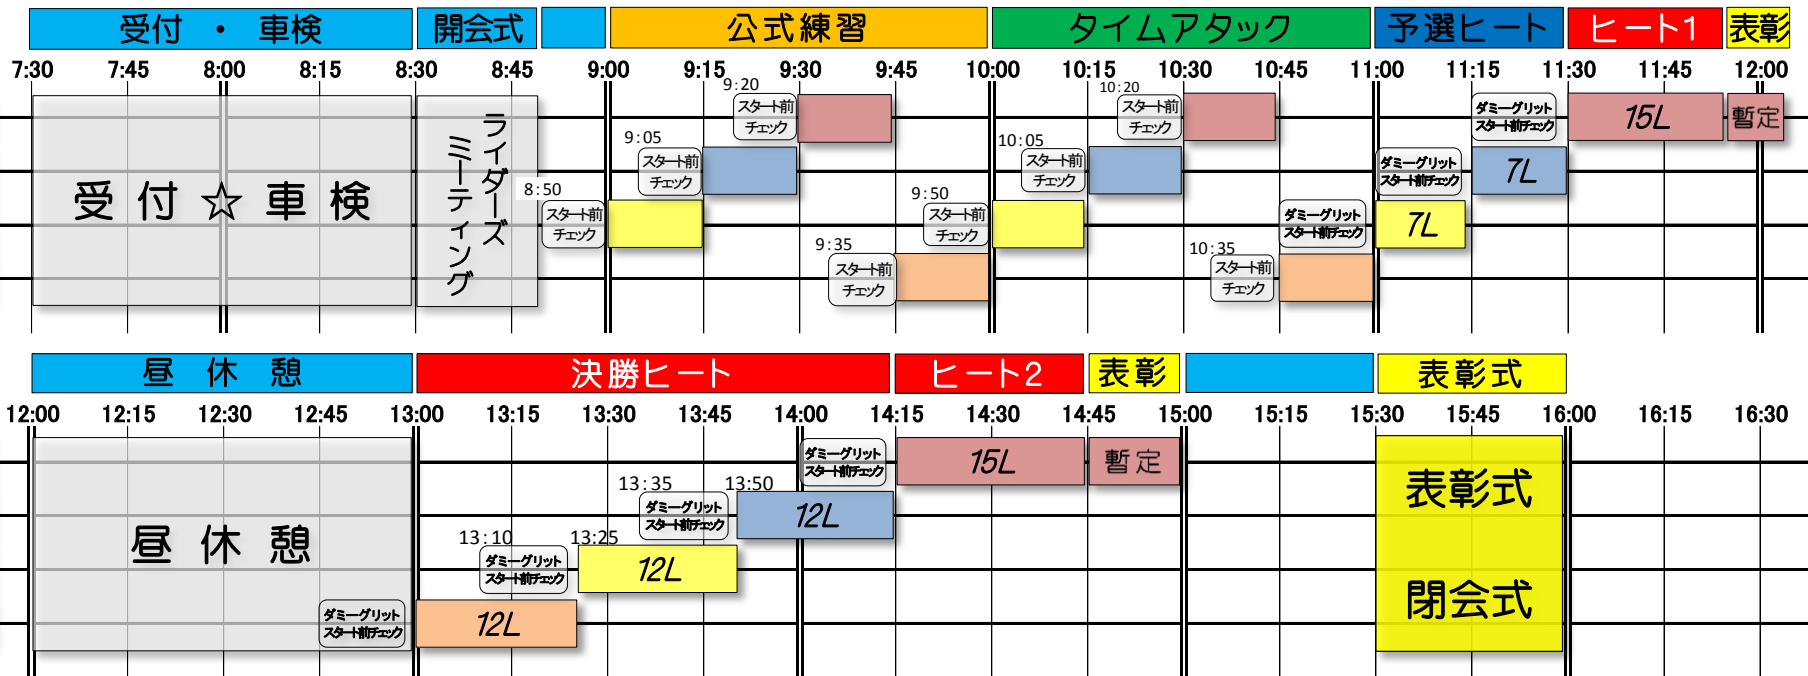

タイムスケジュール

DIRTFREAK SUPER MOTARD 走行会

5月17日

※AM6:00ゲートオープン

- S1 PRO
- S1 OPEN
- S2
- AREA

タイムスケジュール

2014 ALL JAPAN SUPERMOTARD CHAMPIONSHIP Round 2 in BIWAKO
2014 全日本スーパーモタード選手権 第2戦 琵琶湖スポーツランド
2014 中日本エリア選手権シリーズ 第2戦

5月18日

※AM6:00ゲートオープン

- S1 PRO
- S1 OPEN
- S2
- AREA

※AM8:30以前はエンジンの始動を禁止します。(近隣に対する騒音防止の為。音量測定時を除く)
 ※進行状況により予定が変更になる事があります。変更内容はコース内アナウンス放送にてお伝え致しますのでアナウンスを注意してお聞き下さい。
 ※出場台数などの事情により当日変更になる事がありますのでご了承下さい。
 ※レース参加者は、予選ヒート及び決勝ヒート、スタート時刻の10分前までにダミーグリットに集合して下さい。